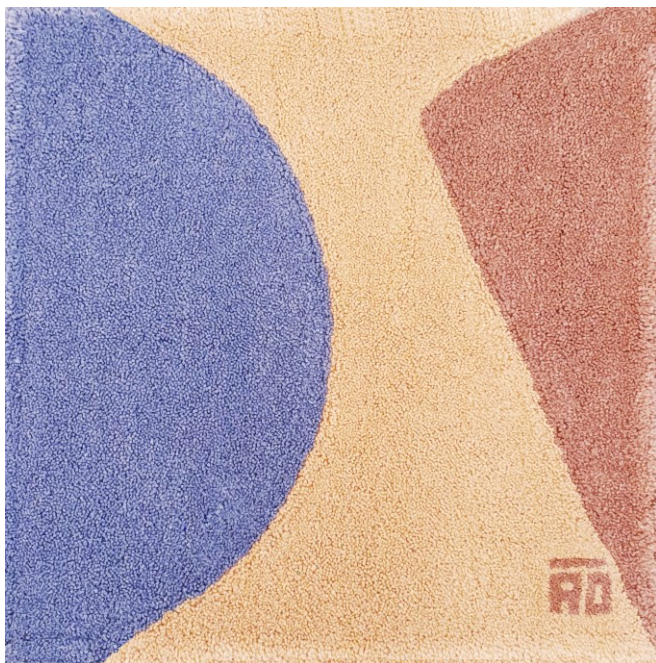

Artista: Alfredo B. de Oliveira.
Série: Fractais
Tiragem: 001/100
Dimensões: 80 x 80 cm
Código: AO 799