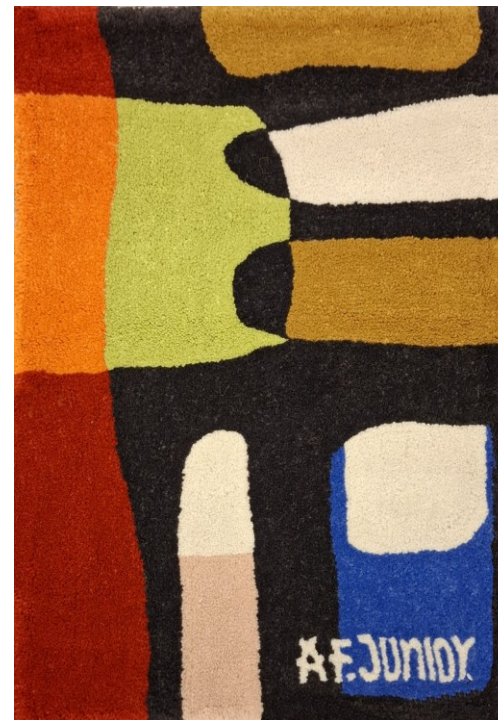

Artista: Antonio Ferreira Jr.
Série: L'Acqua
Tiragem: 001/100
Dimensões: 60 x 40 cm
Código: AFRJ 084