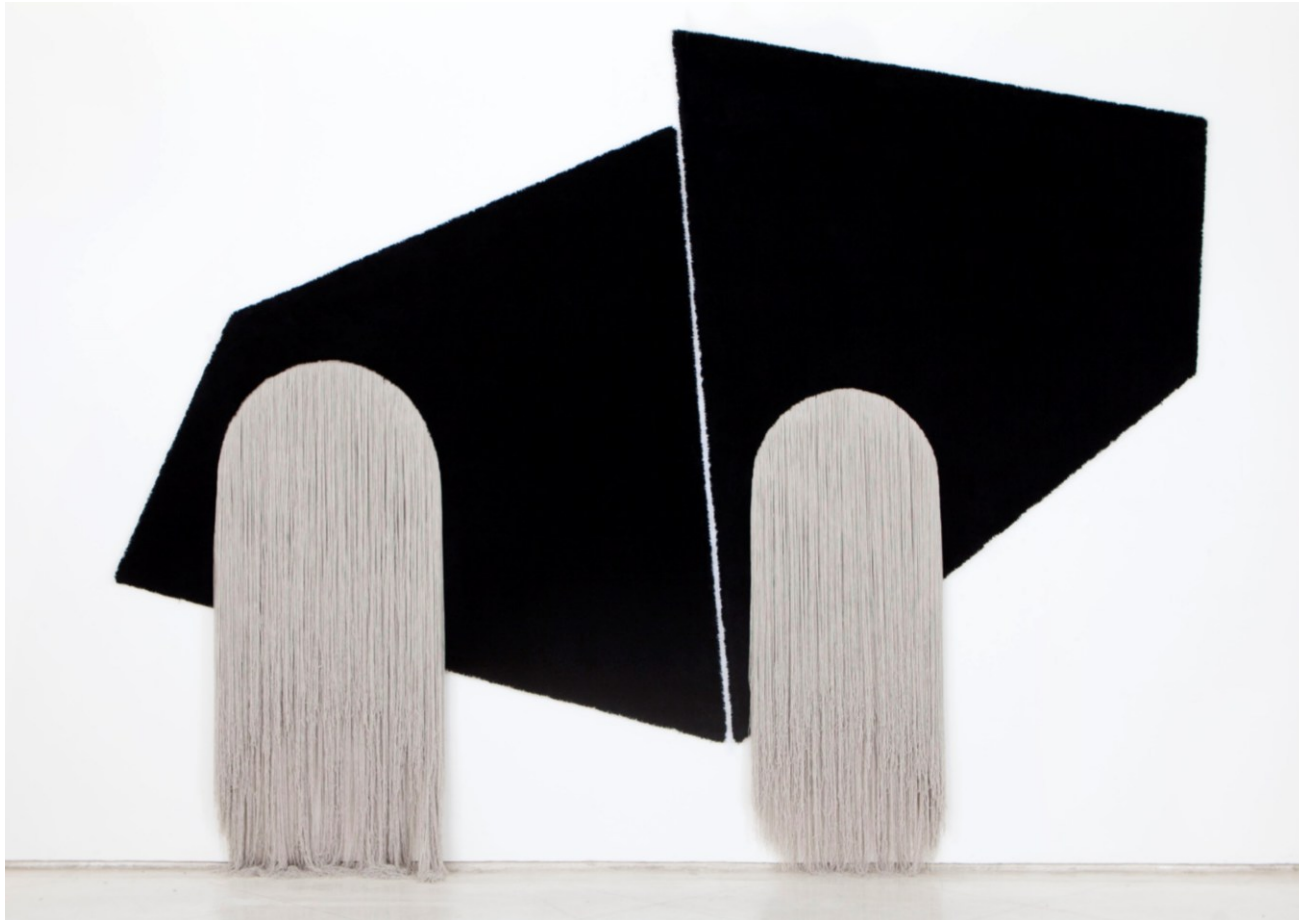

Título: Sem Título
Designer: Zanini de Zanine
Série: Fluxo
Tiragem: 001/100
Dimensões:
Peça 01: 3,05 x 3,01 m
Peça 02: 2,72 x 3,50 m
Código: ZDZ 010