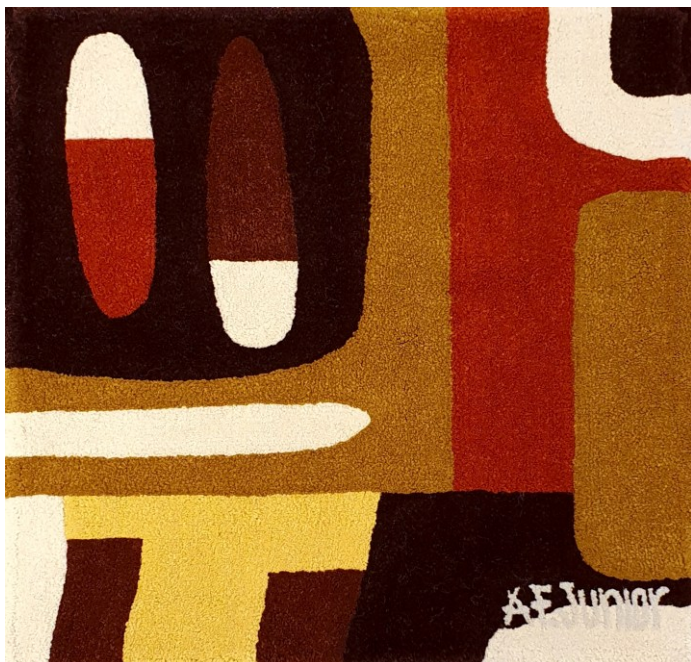

Artista: Antonio Ferreira Jr.
Série: L'Acqua
Tiragem: 001/100
Dimensões: 60 x 60 cm
Código: AFRJ 069