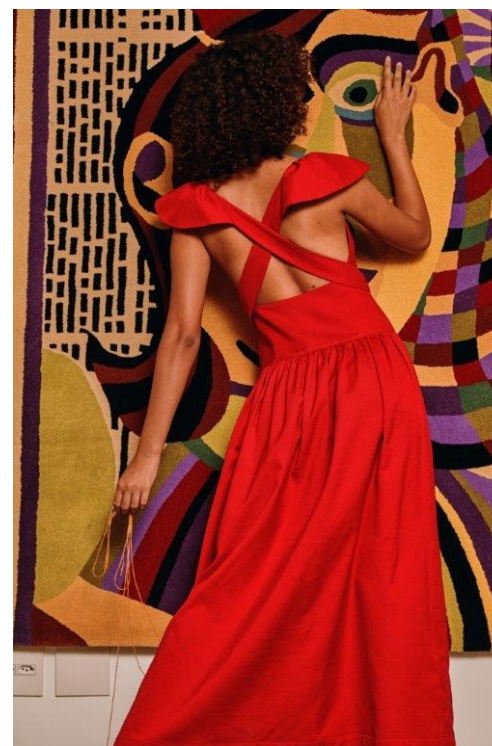

Título: Shakespeare
Artista: Alfredo B. de Oliveira
Série: Figurativos/Caras
Tiragem: 001/008
Dimensões: 200 x 200 cm
Código: AO 772