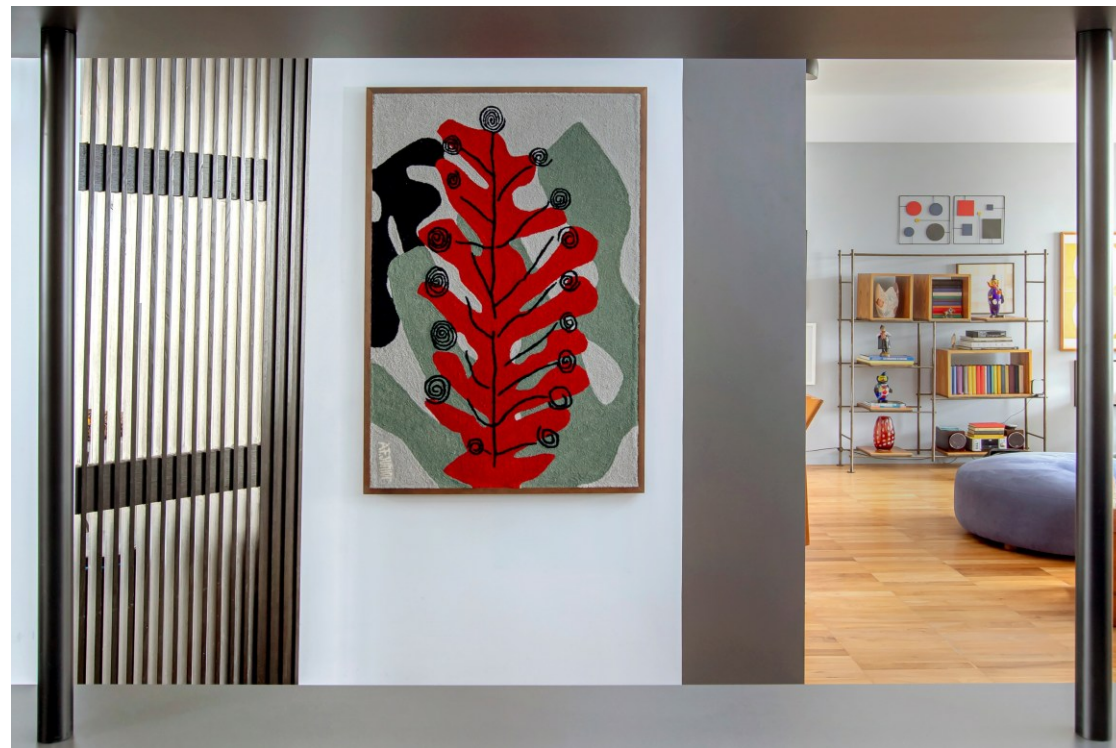

TAPEÇARIAS

Artista: Antonio Ferreira Jr.
Série: L'Acqua
Tiragem: 001/100
Dimensões: 75 x 120 cm
Código: AFRJ 065