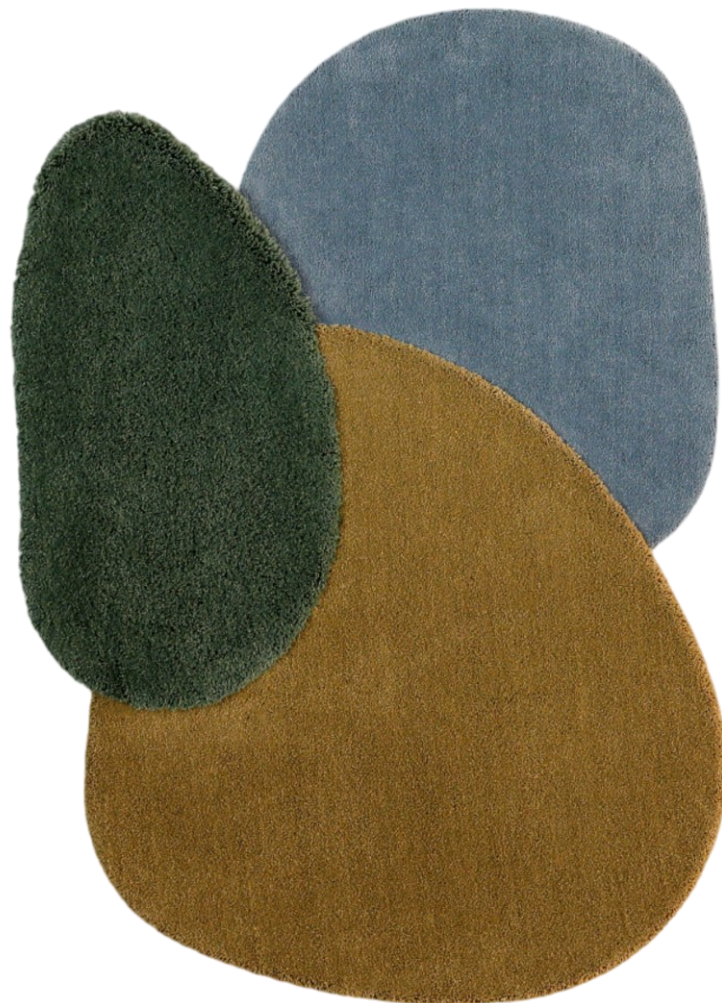

Title: Untitle
Designer: Rodrigo Ohtake
Série: Móviles
Tiragem: 001/100
Size: 1,94 m²
Código: ROH 018