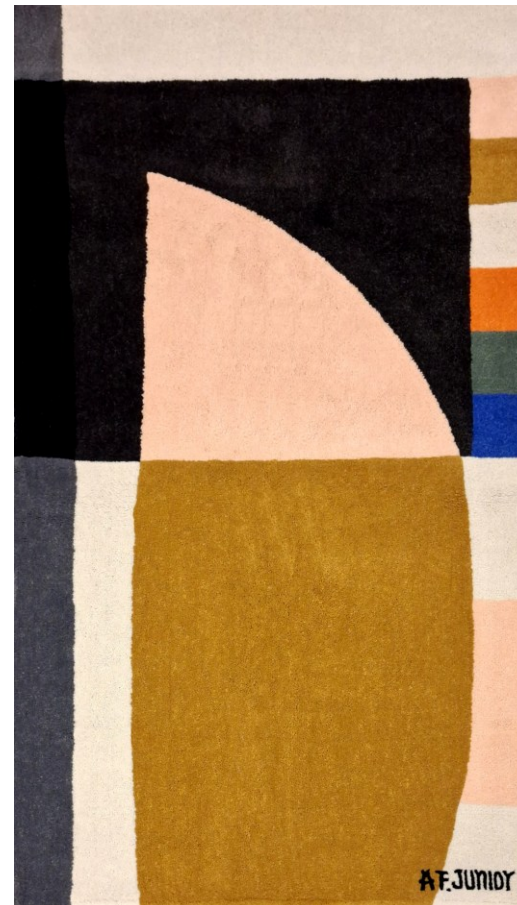

Artista: Antonio Ferreira Jr.
Série: Aquarius
Tiragem: 001/100
Dimensões: 80 x 160 cm
Código: AFRJ 074

Artista: Antonio Ferreira Jr.
Série: Aquarius
Tiragem: 001/100
Dimensões: 80 x 160 cm
Código: AFRJ 074